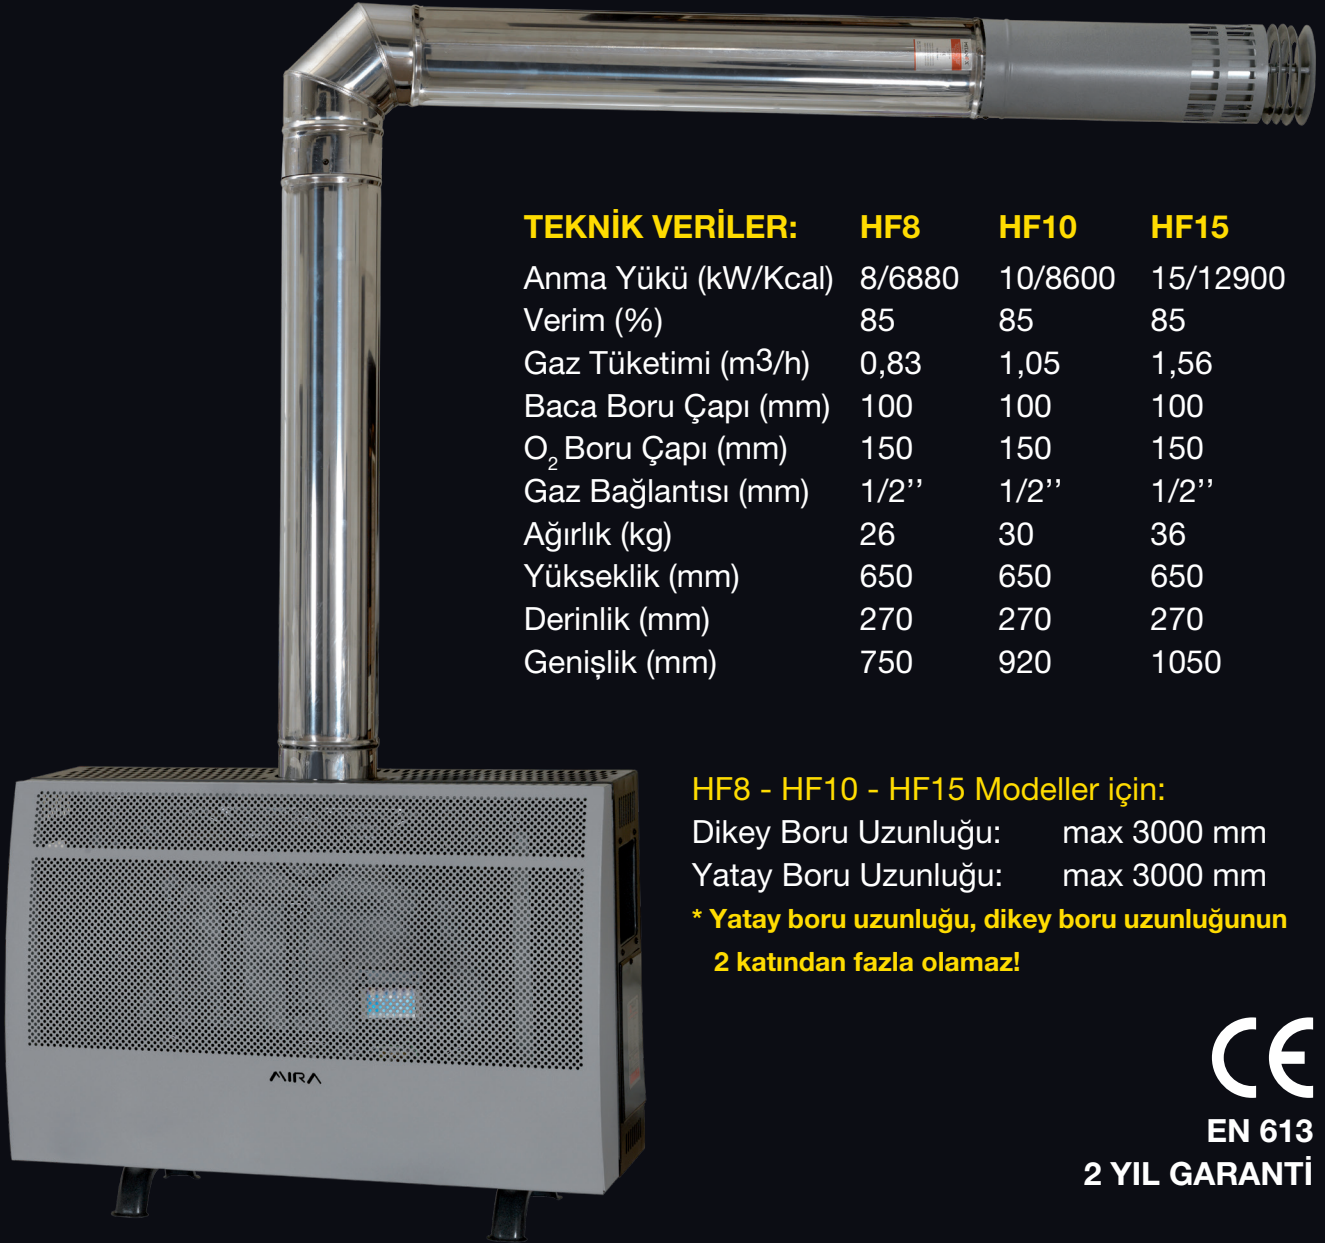

H10F Joker
Üstten Çıkışlı
Hermetik
Doğalgaz
Sobası

EN 613
2 YIL GARANTİ

TÜRKİYE'DE İLK

H10F JOKER - ÜSTTEN ÇIKIŞLI HERMETİK DOĞALGAZ SOBASI ÖZELLİKLERİ

- Paslanmaz iç-dış baca borusu ile Zemin Katlar ve Kapalı Balkonlar için özel üretilmiştir.
- Ayarlanabilir termostatu ile ortam sıcaklığı sabit tutularak gaz tasarrufu sağlanır.
- Gaz basınç regülatörüdür. Tesisattaki gaz basınç değişimlerinden etkilenmez.
- Özel ve tescilli tasarımı baca terminali ile soba yanışı rüzgardan etkilenmez.
- Özel tasarım yanma odası ile yüksek verimli yanma ve gaz tasarrufu sağlar.
- Denge bacalı cihaz olduğu için bulunduğu ortamın oksijenini tüketmez.
- Isıya dayanıklı Silikon Toz boya ile boyandığından sararma yapmaz.
- Isıtma verimi hava panjurları artırılarak maximum hale getirilmiştir.
- Alev sönmese halinde gazı otomatik keser. Tam güvenlik sağlar.
- Robax Seramik iç camı 750°C termal şoklara dayanıklıdır.
- Pilot alevli ve pilli - elektronik ateşleme sistemlidir.

TEKNİK VERİLER:	HF8	HF10	HF15
Anma Yüğü (kW/Kcal)	8/6880	10/8600	15/12900
Verim (%)	85	85	85
Gaz Tüketimi (m ³ /h)	0,83	1,05	1,56
Baca Boru Çapı (mm)	100	100	100
O ₂ Boru Çapı (mm)	150	150	150
Gaz Bağlantısı (mm)	1/2''	1/2''	1/2''
Ağırlık (kg)	26	30	36
Yükseklik (mm)	650	650	650
Derinlik (mm)	270	270	270
Genişlik (mm)	750	920	1050

HF8 - HF10 - HF15 Modeller için:

Dikey Boru Uzunluğu: max 3000 mm

Yatay Boru Uzunluğu: max 3000 mm

*** Yatay boru uzunluğu, dikey boru uzunluğunun 2 katından fazla olamaz!**

EN 613

2 YIL GARANTİ

METALCO MÜHENDİSLİK MAKİNA SAN. LTD. ŞTİ.