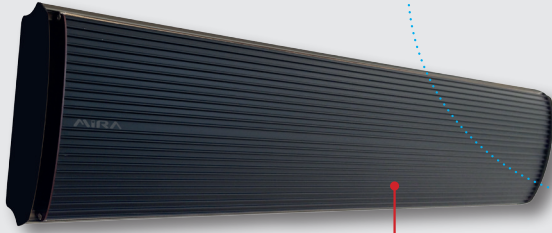

MRC LCD

MRC PANEL

Elektrikli INFRA NANO

SBC PATIO

Kafe, Pub, Restoran, Simitevi, Pastane, Veranda, Yarı Açık Alanlar, Dış Mekanlar için Doğalgazlı & Elektrikli Radyant Isınma Çözümleri

Model	Güç (kW)	Isıtma Alanı (m ²)	D.Gaz Tüketim (m ³ /h)	Verim (%)	Min. Asma Yüksekliği (m)	D. Gaz Basıncı	Ebatlar (mm) (LCD modeller)	Ağırlık (kg)	Uzaktan Kumanda	2 Kademe	Fan
MRC 5	4,8	6 - 9	0,30 - 0,50	99	2,4	21 mbar	600 x 420 x 150	8	VAR	VAR	OPSİYON.
MRC 10	9,6	9 - 14	0,62 - 1,00		2,6		850 x 420 x 150	16	VAR	VAR	OPSİYON.
MRC 15	14,4	14 - 20	0,93 - 1,50		2,8		1100 x 420 x 150	27	VAR	VAR	OPSİYON.
MRC 20	19,2	20 - 30	1,25 - 2,00		3,0		1350 x 420 x 150	36	VAR	VAR	OPSİYON.
SBC 4 PATIO	5,7	9 - 12	0,60		2,2		700 x 365 x 255	7	OPSİYON.	YOK	YOK
SBC 8 PATIO	11,4	12 - 18	1,20	2,6	1100 x 365 x 255	10	OPSİYON.	YOK	YOK		
SBC 12 PATIO	17,1	18 - 27	1,80	3,0	1500 x 365 x 255	16	OPSİYON.	YOK	YOK		

Model	Güç (W)	Isıtma Alanı (m ²)			Besleme	Akım (A)	Yüzey Sıcaklığı	Ebatlar (mm)	Ağırlık (kg)	Uzaktan Kumanda	Oda Termostatı
		Kapalı	1 Yönü Açık	2 Yönü Açık							
INFRA NANO 24	2400	20	12	8	220 V	10,4	330 °C	1500 x 189 x 67	10	OPSİYONEL	OPSİYONEL
INFRA NANO 32	3200	26	16	11	50/60Hz	13,9		2000 x 189 x 67			